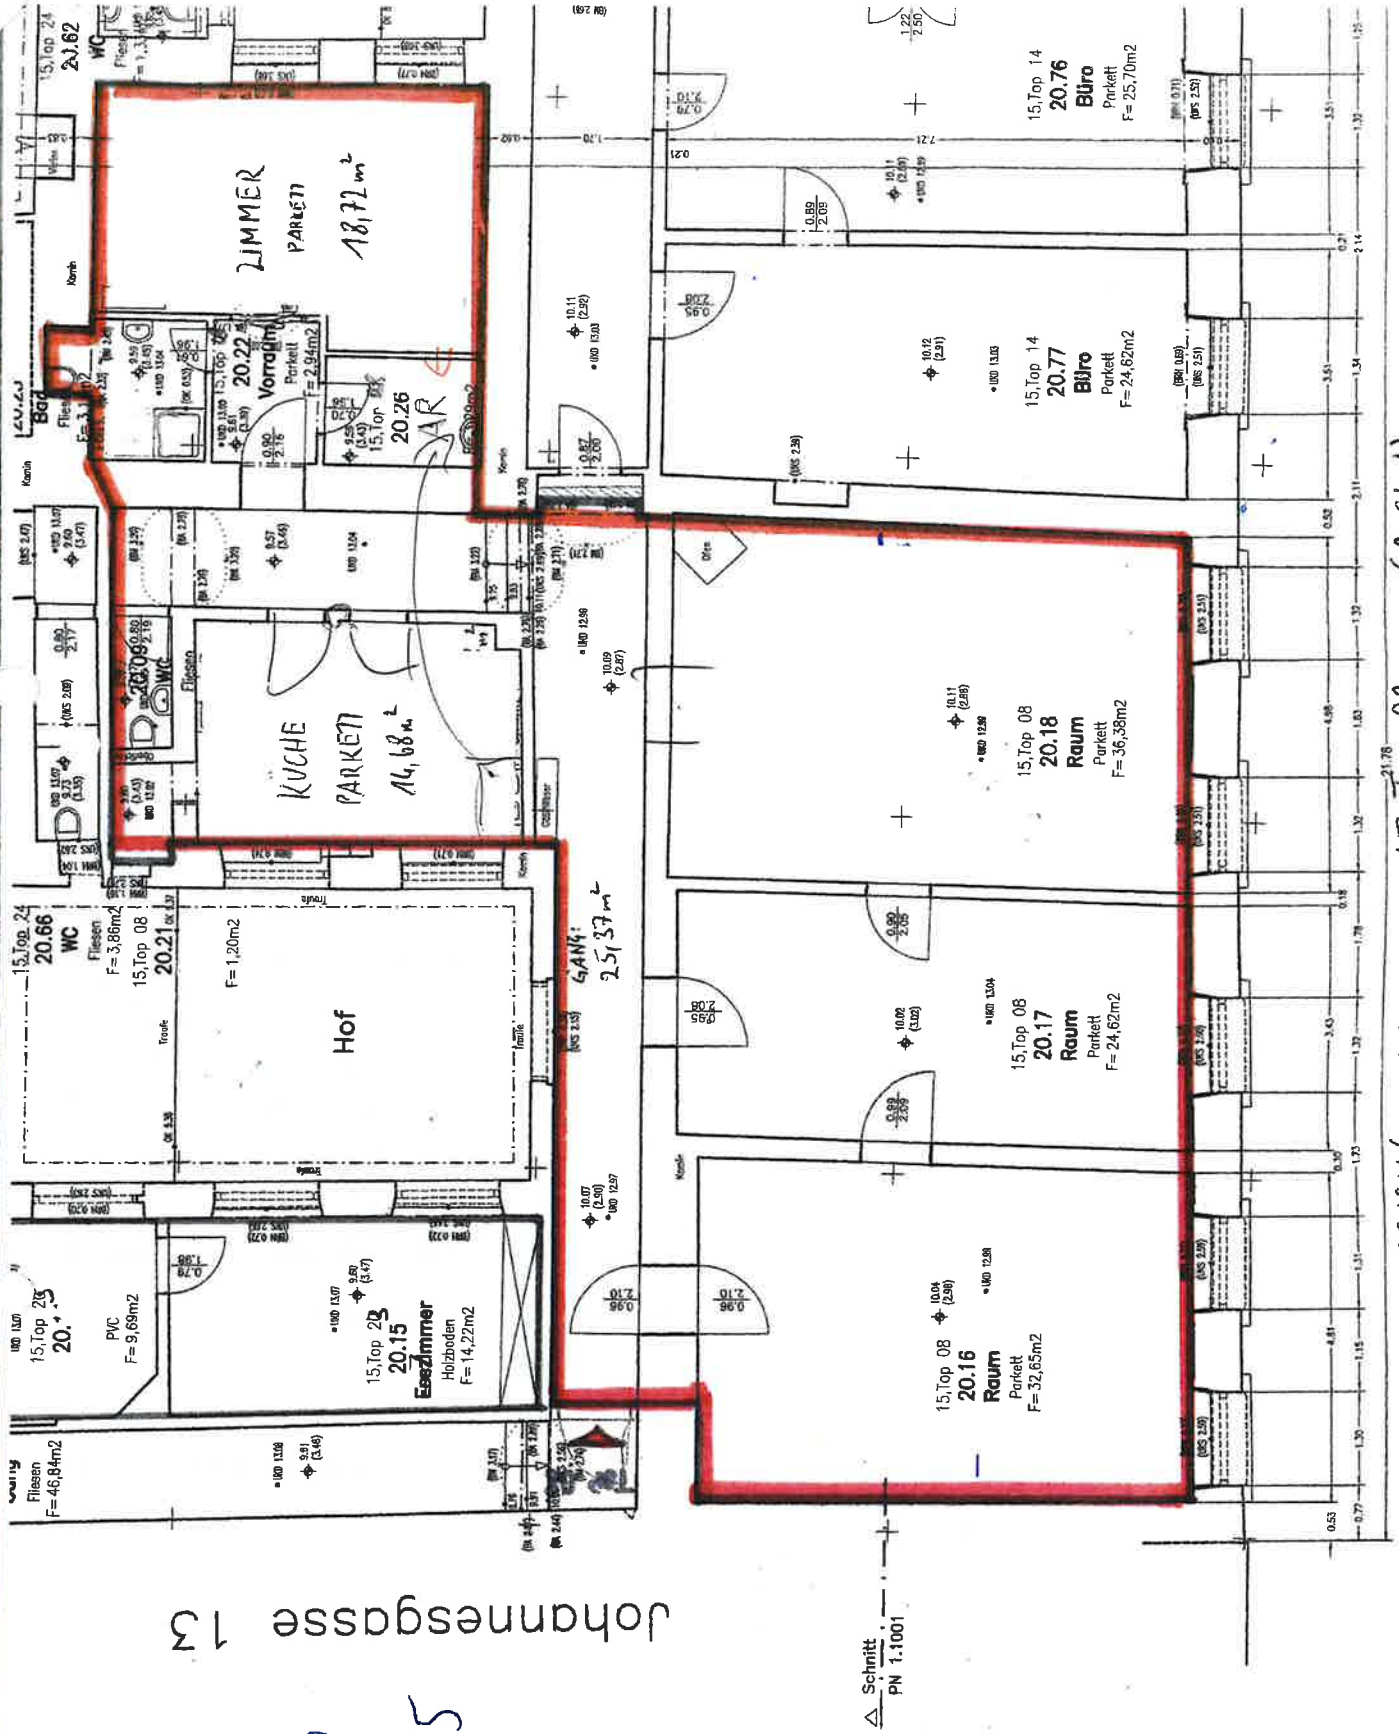

Johannesgasse 13

2 Stock, Top 08
Johannesgasse 15
1010 Wien

1010 Wien, Johannesgasse 15, Top 08 (2. Stock)

Schnitt PN 1.100'